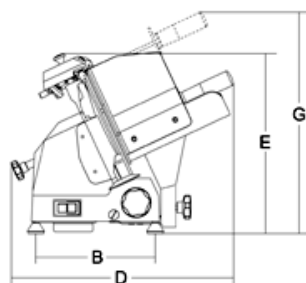

Without built-in sharpener

спецификация

технические данные

Модель	ТОPAZ 220
Ø лезвия	mm 220 - inch. 9"
Двигатель	Watt 145 - Hp 0,20
Толщина нарезки	mm 13
Ход каретки	mm 245
Лоток	mm 200x220
A	mm 380
B	mm 250
C	mm 440
D	mm 410
E	mm 330
F	mm 550
G	mm 400
X	mm 450
Y	mm 200
H	mm 130
W	mm 145
Вес нетто	mm 140
Размеры упаковки	Kg 13
Вес брутто	mm 600x500x420