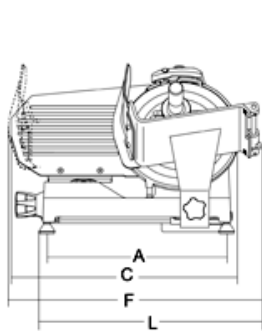

Sirman Spa
 Viale dell'Industria 9/11
 35010 PIEVE DI CURTAROLO (PD), Italy
 Tel./Fax. +39 049 9698666 / +39 049 9698688
 email: info@sirman.com

Sirman Слайсеры , model Topaz 220 :

- Литевой сплав анодированного алюминия.
- Плоская база для более лёгкой очистки.
- Бесшумный и крепкий асинхронный двигатель.
- Крепкая ременная передача Поли-В.
- Лезвие высокотемпературной ковки.
- Скольжение каретки по самосмазывающимся втулкам.
- Встроенное затачивающее устройство с двойным наждаком на всей серии, начиная от модели 220 A.I.
- Имеются тефлоновые и зубчатые лезвия.
- наклон ножа в 25°.

Without built-in sharpener

спецификация

технические данные

Модель	ТОPAZ 220
Ø лезвия	mm 220 - inch. 9"
Двигатель	Watt 145 - Hp 0,20
Толщина нарезки	mm 13
Ход каретки	mm 245
Лоток	mm 200x220
A	mm 380
B	mm 250
C	mm 440
D	mm 410
E	mm 330
F	mm 550
G	mm 400
X	mm 450
Y	mm 200
H	mm 130
W	mm 145
Вес нетто	mm 140
Размеры упаковки	Kg 13
Вес брутто	mm 600x500x420