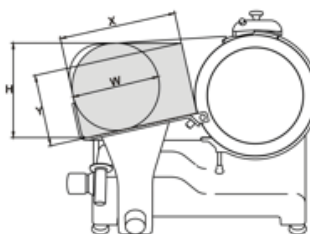

Without built-in sharpener

спецификация

технические данные

Модель	ТОPAZ 220
Ø лезвия	mm 220 - inch. 9"
Двигатель	Watt 145 - Hp 0,20
Толщина нарезки	mm 13
Ход каретки	mm 245
Лоток	mm 200x220
A	mm 380
B	mm 250
C	mm 440
D	mm 410
E	mm 330
F	mm 550
G	mm 400
X	mm 450
Y	mm 200
H	mm 130
W	mm 145
Вес нетто	mm 140
Размеры упаковки	Kg 13
Вес брутто	mm 600x500x420